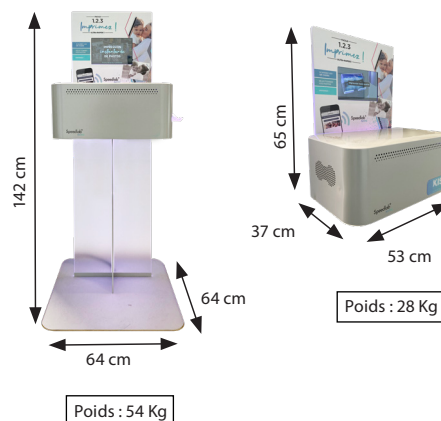

ULTRA COMPACTE, LA SPEEDLAB MINI S'ADAPTE À TOUS LES ENVIRONNEMENTS

- Légère, cette borne d'impression photo est facile à transporter.
- Faible encombrement au sol : seulement 0,40m² pour la formule avec pied.

KIS

Since 1963

KIS SAS

7, rue Jean-Pierre Timbaud,
38130 Échirolles
Tél. +33 (0) 4 76 33 30 00
Email : info@kis.fr
www.kis.fr

PRODUITS

Format 10 x 15 cm

2 OPTIONS DISPONIBLES, ACHETEZ VOTRE BORNE AVEC OU SANS PIED.

- ▶ **Impression** : sublimation thermique
- ▶ **Imprimante** : Mitsubishi D70 DW
- ▶ **Résolution** : 300 dpi
- ▶ **Vitesse d'impression** : 8 secondes
- ▶ **Format d'impression** : 10 x 15 cm
- ▶ **Autonomie** : 400 tirages
- ▶ **Ecran tactile 10.1"**
- ▶ **PC** : Quad Core Intel
- ▶ **Connexion WiFi** : via smartphone
- ▶ **Moyens de paiement** : en ligne, sans contact, ou au comptoir
- ▶ **Encombrement au sol** : 0,40 m² (avec pied)
- ▶ **Alimentation** : 220V/50Hz - 2A
- ▶ **Dimensions** :
Sans pied : H 65 x 53 x 37 cm
Avec pied : H 142 x 64 x 64 cm
- ▶ Borne accessible aux personnes à mobilité réduite